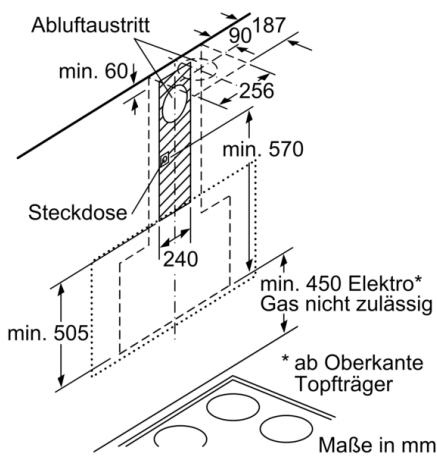

Umwelt und Sicherheit

- Metallfettfilter, spülmaschineneeignet
- Betrieb über Gaskochfeld nicht zulässig

Technische Informationen

- Für Wandmontage über Kochstellen
- Schnellmontagebefestigung

Maße

- Gerätemaße Abluft (HxBxT): 1019-1289 x 890 x 263 mm
- Abluftstutzen Ø 150 mm (Ø 120 mm beiliegend)
- Gerätemaße Umluft mit Kamin (HxBxT): 1079-1349 x 890 x 263 mm
- Gerätemaße Umluft ohne Kamin (HxBxT): 480 x 890 x 263 mm
- Gerätemaße Umluft mit CleanAir Plus Umluft Set (HxBxT):
1209 x 890 x 263 mm - Montage auf Außenkanal
1279-1549 x 890 x 263 mm - Montage auf Innenkanal
- Gesamtanschlusswert: 146 W

* Gemäß EU-Regulierung Nr. 65/2014

Serie 8, Wandesse, 90 cm, Klarglas schwarz bedruckt
DWF97RV60

Gerät im Umluftbetrieb
 ohne Kanal
 Umluftset erforderlich

Maße in mm

Maße in mm

Maximale Stärke der Rückwand beachten.

Maße in mm