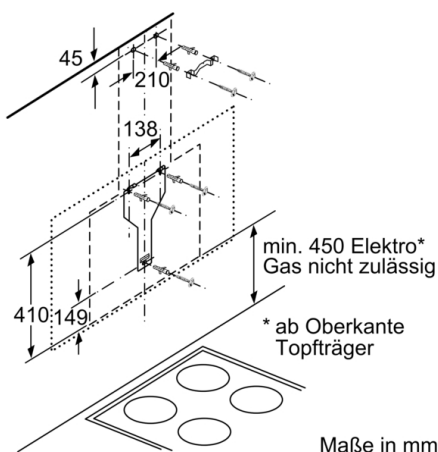

Technische Daten

Bauart : Wandmontage
 Länge Anschlusskabel : 130,0 cm
 Gerätehöhe : 430 mm
 Mindestabstand zur Kochstelle Elektro : 450 mm
 Nettogewicht : 25,5 kg
 Steuerung : elektronisch
 Regelung der Leistungsstufen : 3-stufig + 2 Intensiv
 Max. Gebläseleistung-Abluftbetrieb : 394 m³/h
 Gebläseleistung bei Intensivstufe-Umluftbetrieb : 404 m³/h
 Max. Gebläseleistung-Umluftbetrieb : 249 m³/h
 Gebläseleistung bei Intensivstufe-Abluftbetrieb : 717 m³/h
 Anzahl der Lampen (Stck) : 2
 Schallleistung : 57 dB(A) re 1 pW
 Durchmesser des Abluftstutzens : 120 / 150 mm
 Material des Fettfilters : Aluminium waschbar
 EAN-Nummer : 4242002946580
 Anschlusswert : 146 W
 Absicherung : 10 A
 Spannung : 220-240 V
 Frequenz : 50; 60 Hz
 Steckerart : Schuko-/Gardym.Erdung
 Art der Installation : Wandmontage
 Delay Shut off modes : 1-99 min

Umwelt und Sicherheit

- Metallfettfilter, spülmaschineneeignet
- Betrieb über Gaskochfeld nicht zulässig

Technische Informationen

- Für Wandmontage über Kochstellen
- Schnellmontagebefestigung

Maße

- Gerätemaße Abluft (HxBxT): 1019-1289 x 890 x 263 mm
- Abluftstutzen Ø 150 mm (Ø 120 mm beiliegend)
- Gerätemaße Umluft mit Kamin (HxBxT): 1079-1349 x 890 x 263 mm
- Gerätemaße Umluft ohne Kamin (HxBxT): 480 x 890 x 263 mm
- Gerätemaße Umluft mit CleanAir Plus Umluft Set (HxBxT):
1209 x 890 x 263 mm - Montage auf Außenkanal
1279-1549 x 890 x 263 mm - Montage auf Innenkanal
- Gesamtanschlusswert: 146 W

* Gemäß EU-Regulierung Nr. 65/2014

Serie 8, Wandesse, 90 cm, Klarglas schwarz bedruckt
DWF97RV60

Gerät im Umluftbetrieb
 ohne Kanal
 Umluftset erforderlich

Maße in mm

Maße in mm

Maximale Stärke der Rückwand beachten.

Maße in mm