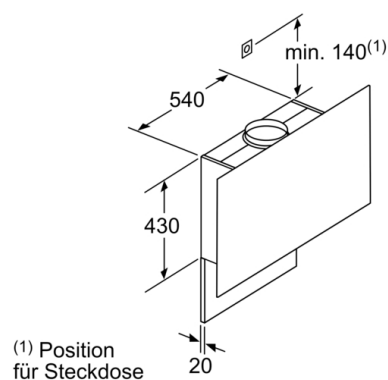

Umwelt und Sicherheit

- Metallfettfilter, spülmaschineneeignet
- Betrieb über Gaskochfeld nicht zulässig

Technische Informationen

- Für Wandmontage über Kochstellen
- Schnellmontagebefestigung

Maße

- Gerätemaße Abluft (HxBxT): 1019-1289 x 890 x 263 mm
- Abluftstutzen Ø 150 mm (Ø 120 mm beiliegend)
- Gerätemaße Umluft mit Kamin (HxBxT): 1079-1349 x 890 x 263 mm
- Gerätemaße Umluft ohne Kamin (HxBxT): 480 x 890 x 263 mm
- Gerätemaße Umluft mit CleanAir Plus Umluft Set (HxBxT):
1209 x 890 x 263 mm - Montage auf Außenkanal
1279-1549 x 890 x 263 mm - Montage auf Innenkanal
- Gesamtanschlusswert: 146 W

* Gemäß EU-Regulierung Nr. 65/2014

Serie 8, Wandesse, 90 cm, Klarglas schwarz bedruckt
DWF97RV60

Gerät im Umluftbetrieb
 ohne Kanal
 Umluftset erforderlich

Maße in mm

Maße in mm

Maximale Stärke der Rückwand beachten.

Maße in mm