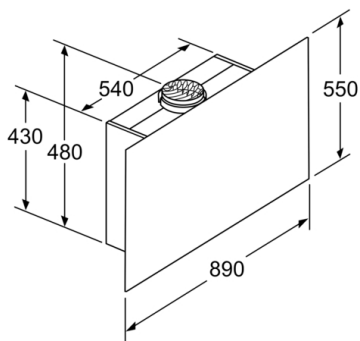

Serie 8, Wandesse, 90 cm, Klarglas schwarz bedruckt
DWF97RV60

Gerät im Umluftbetrieb
ohne Kanal
Umluftset erforderlich

Maße in mm

Maße in mm