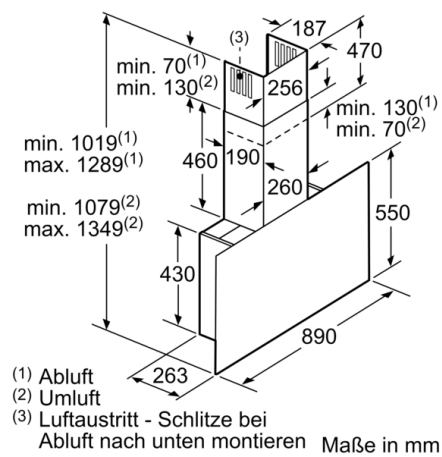

Technische Daten

Bauart : Wandmontage
 Länge Anschlusskabel : 130,0 cm
 Gerätehöhe : 430 mm
 Mindestabstand zur Kochstelle Elektro : 450 mm
 Nettogewicht : 25,5 kg
 Steuerung : elektronisch
 Regelung der Leistungsstufen : 3-stufig + 2 Intensiv
 Max. Gebläseleistung-Abluftbetrieb : 394 m³/h
 Gebläseleistung bei Intensivstufe-Umluftbetrieb : 404 m³/h
 Max. Gebläseleistung-Umluftbetrieb : 249 m³/h
 Gebläseleistung bei Intensivstufe-Abluftbetrieb : 717 m³/h
 Anzahl der Lampen (Stck) : 2
 Schallleistung : 57 dB(A) re 1 pW
 Durchmesser des Abluftstutzens : 120 / 150 mm
 Material des Fettfilters : Aluminium waschbar
 EAN-Nummer : 4242002946580
 Anschlusswert : 146 W
 Absicherung : 10 A
 Spannung : 220-240 V
 Frequenz : 50; 60 Hz
 Steckerart : Schuko-/Gardym.Erdung
 Art der Installation : Wandmontage
 Delay Shut off modes : 1-99 min

Umwelt und Sicherheit

- Metallfettfilter, spülmaschineneeignet
- Betrieb über Gaskochfeld nicht zulässig

Technische Informationen

- Für Wandmontage über Kochstellen
- Schnellmontagebefestigung

Maße

- Gerätemaße Abluft (HxBxT): 1019-1289 x 890 x 263 mm
- Abluftstutzen Ø 150 mm (Ø 120 mm beiliegend)
- Gerätemaße Umluft mit Kamin (HxBxT): 1079-1349 x 890 x 263 mm
- Gerätemaße Umluft ohne Kamin (HxBxT): 480 x 890 x 263 mm
- Gerätemaße Umluft mit CleanAir Plus Umluft Set (HxBxT):
1209 x 890 x 263 mm - Montage auf Außenkanal
1279-1549 x 890 x 263 mm - Montage auf Innenkanal
- Gesamtanschlusswert: 146 W

* Gemäß EU-Regulierung Nr. 65/2014

Serie 8, Wandesse, 90 cm, Klarglas schwarz bedruckt
DWF97RV60

Gerät im Umluftbetrieb
 ohne Kanal
 Umluftset erforderlich

Maße in mm

Maße in mm

Maximale Stärke der Rückwand beachten.

Maße in mm