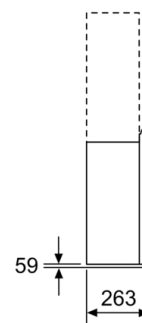

Serie 8, Wandesse, 90 cm, Klarglas schwarz bedruckt
DWF97RV60

Gerät im Umluftbetrieb
ohne Kanal
Umluftset erforderlich

Maße in mm

Maße in mm

Maximale Stärke der Rückwand beachten.

Maße in mm